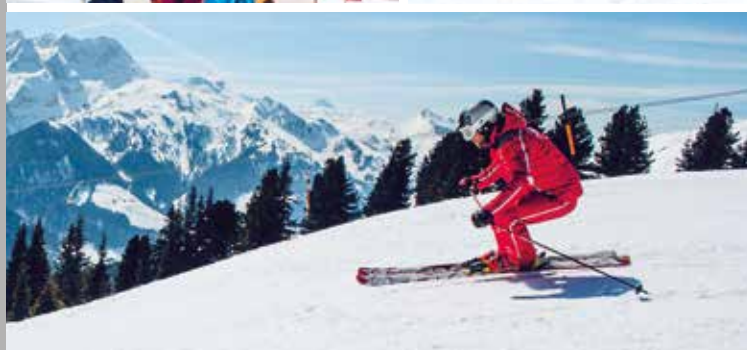

MICHI'S SCHISCHULE GMBH
A-6281 Gerlos 209
Tel. +43 5284 5630
michi@michis-schischule.com

WWW.MICHIS-SCHISCHULE.COM

ADRENALIN PAKET

- + Flying Fox Riederklamm
- + Canyoning Schwarzach

TOP PACKAGE!

Preis: € 65,00 Erwachsene | € 55,00 Kinder bis 15 Jahre

Anforderung: mind. 10 Jahre

ADRENALIN PAKET XXL

- + Flying Fox Riederklamm
- + Canyoning Schwarzach
- + Hochseilgarten

TOP PACKAGE!

Preis: € 93,00 Erwachsene | € 80,00 Kinder bis 15 Jahre

Anforderung: mind. 10 Jahre

ACTIONCLUB GERLOS

HOCHSEILGARTEN | CANYONING

FLYING FOX | KLETTERSTEIG

TANDEM FLUG - PARAGLEITEN

MICHI'S SCHISCHULE

Gerlos 209 | 6281 Gerlos | Tel. +43 (0)5284 5630

www.berg-aktiv.at | info@berg-aktiv.at

Alpin - Michi's Schischule, Michael Staudacher,
Tiroler Schischule Gerlos, GmbH

BERGaktiv

top of zillertal

ACTIONCLUB

GERLOS